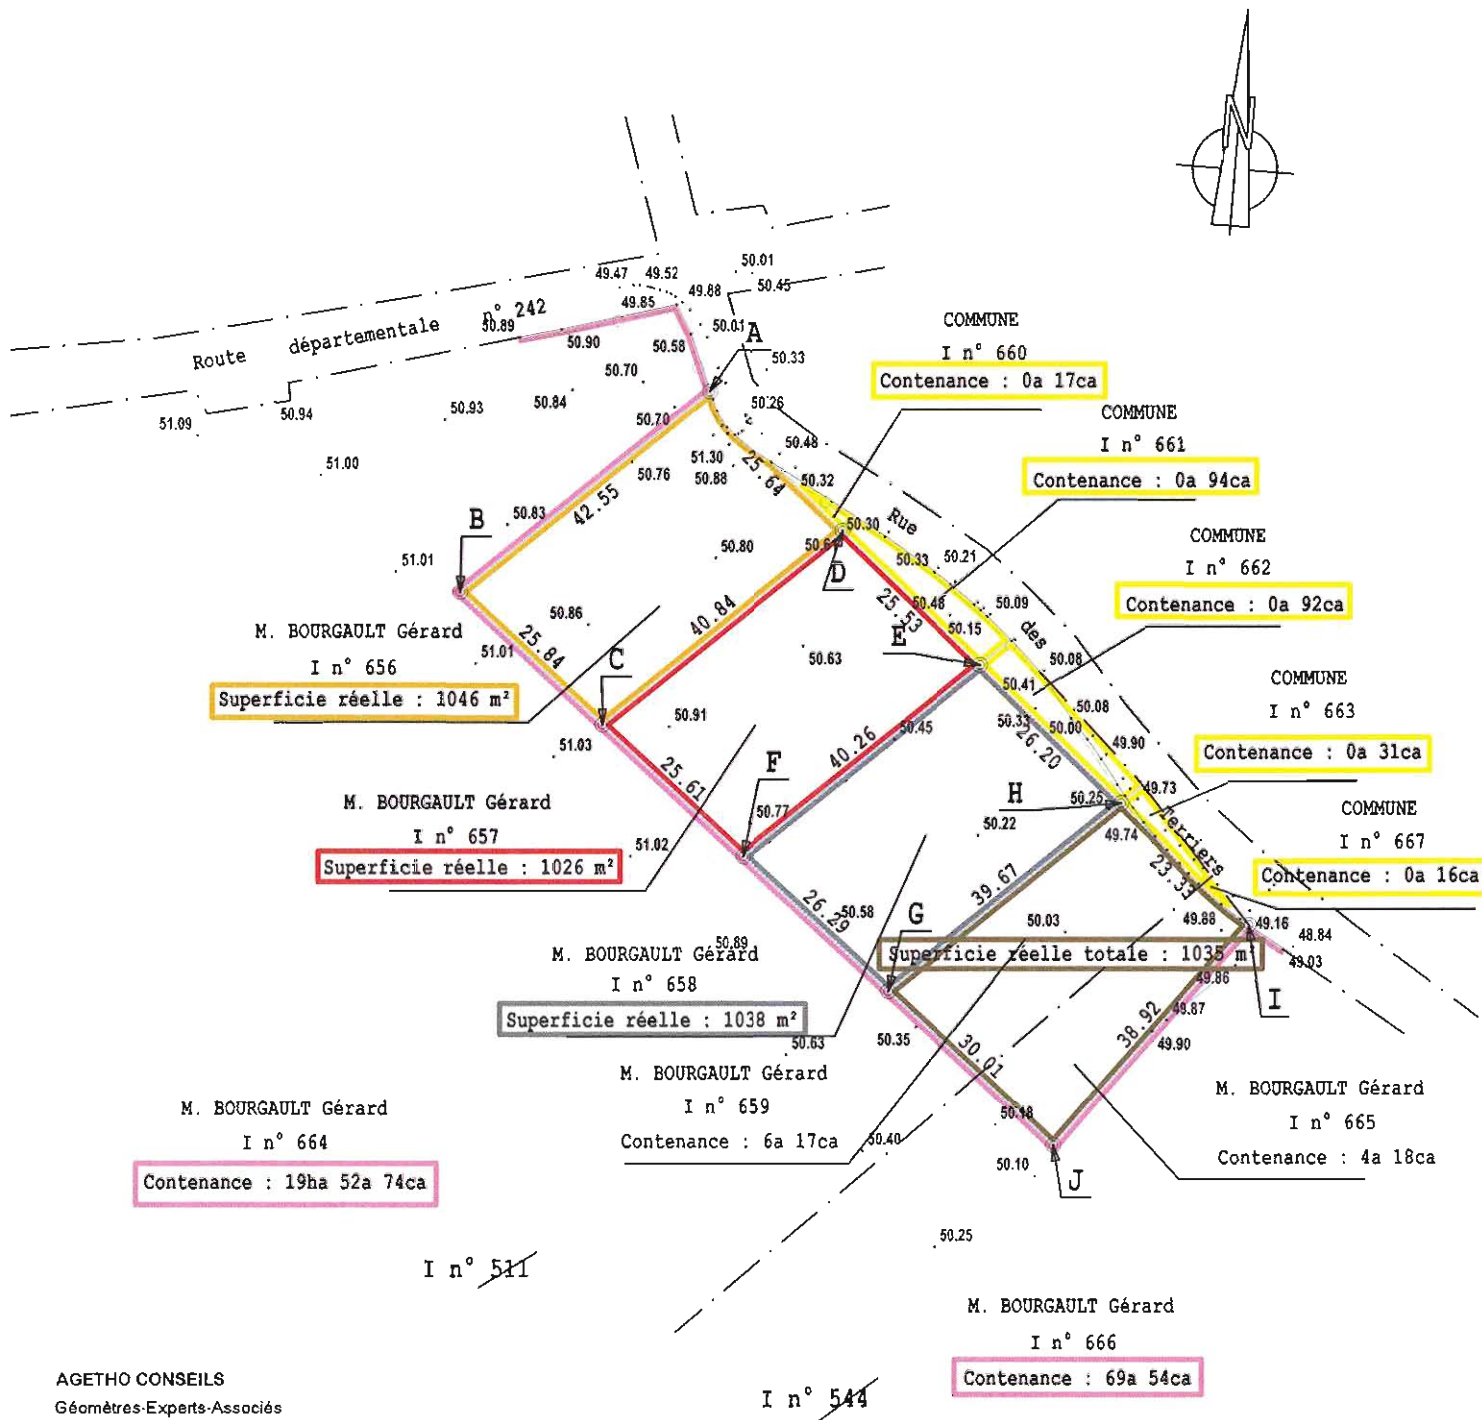

COMMUNE DU SAP (61)

Section I Lieu-dit : La Pictière

Propriété de M. BOURGAULT Gérard

LEGENDE :

- ⊙ Borne implantée le 15/10/12
- Borne existante
- - Application cadastrale

AGETHO CONSEILS
Géomètres-Experts-Associés
6 rue Lucien Coupry BP 138
61304 L'AIGLE CEDEX
tél. 0233842727 - fax 0230960815
laigle-geometre@agetho-conseils.fr

Dressé le 23/07/12
par M. THOMAS Géomètres-Experts-Associés à L'AIGLE
Ref: 110364

Echelle : 1/1000